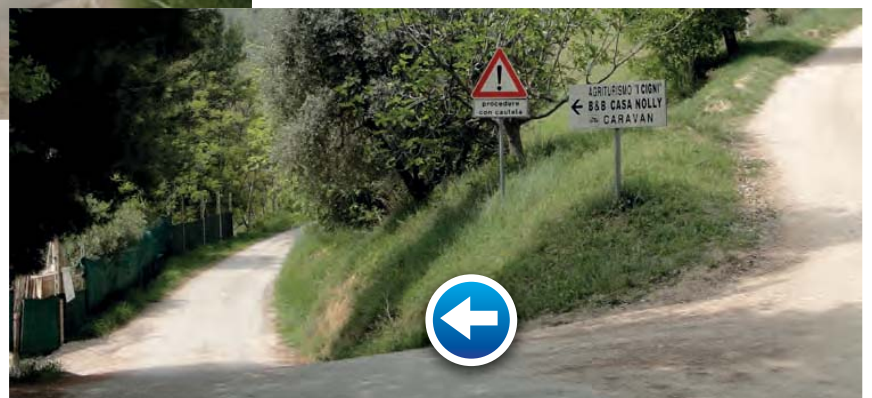

### Continua a seguire la SS16 per 3.5km (mare a sinistra)

Turn right onto Via Giuseppe Mazzini/SS16

Continue through the centre of Pedaso on the SS16 for 3.5km with the sea on your left

### Dopo l'hotel, La Perla, svolta a destra, segno Agriturismo I Cigni

Immediately after the hotel, La Perla, turn right and follow signs for Agriturismo I Cigni

### Continua a seguire i segni per Agriturismo I Cigni (7km)

Keep following signs for Agriturismo I Cigni (7km)

**Poi L'Agiturismo I Cigni sarà a sinistra, va giù e poi su per 50 metri solo. Ci sono 5 pali bianchi sulla strada a sinistra, all'ultimo prende una piccola strada a destra, segno Casa delle Sorgenti**

Agriturismo I Cigni will be on your left, descend and then drive up about 50 metres, with 5 white posts on the left. After the last post turn right into a white road signposted Casa delle Sorgenti.